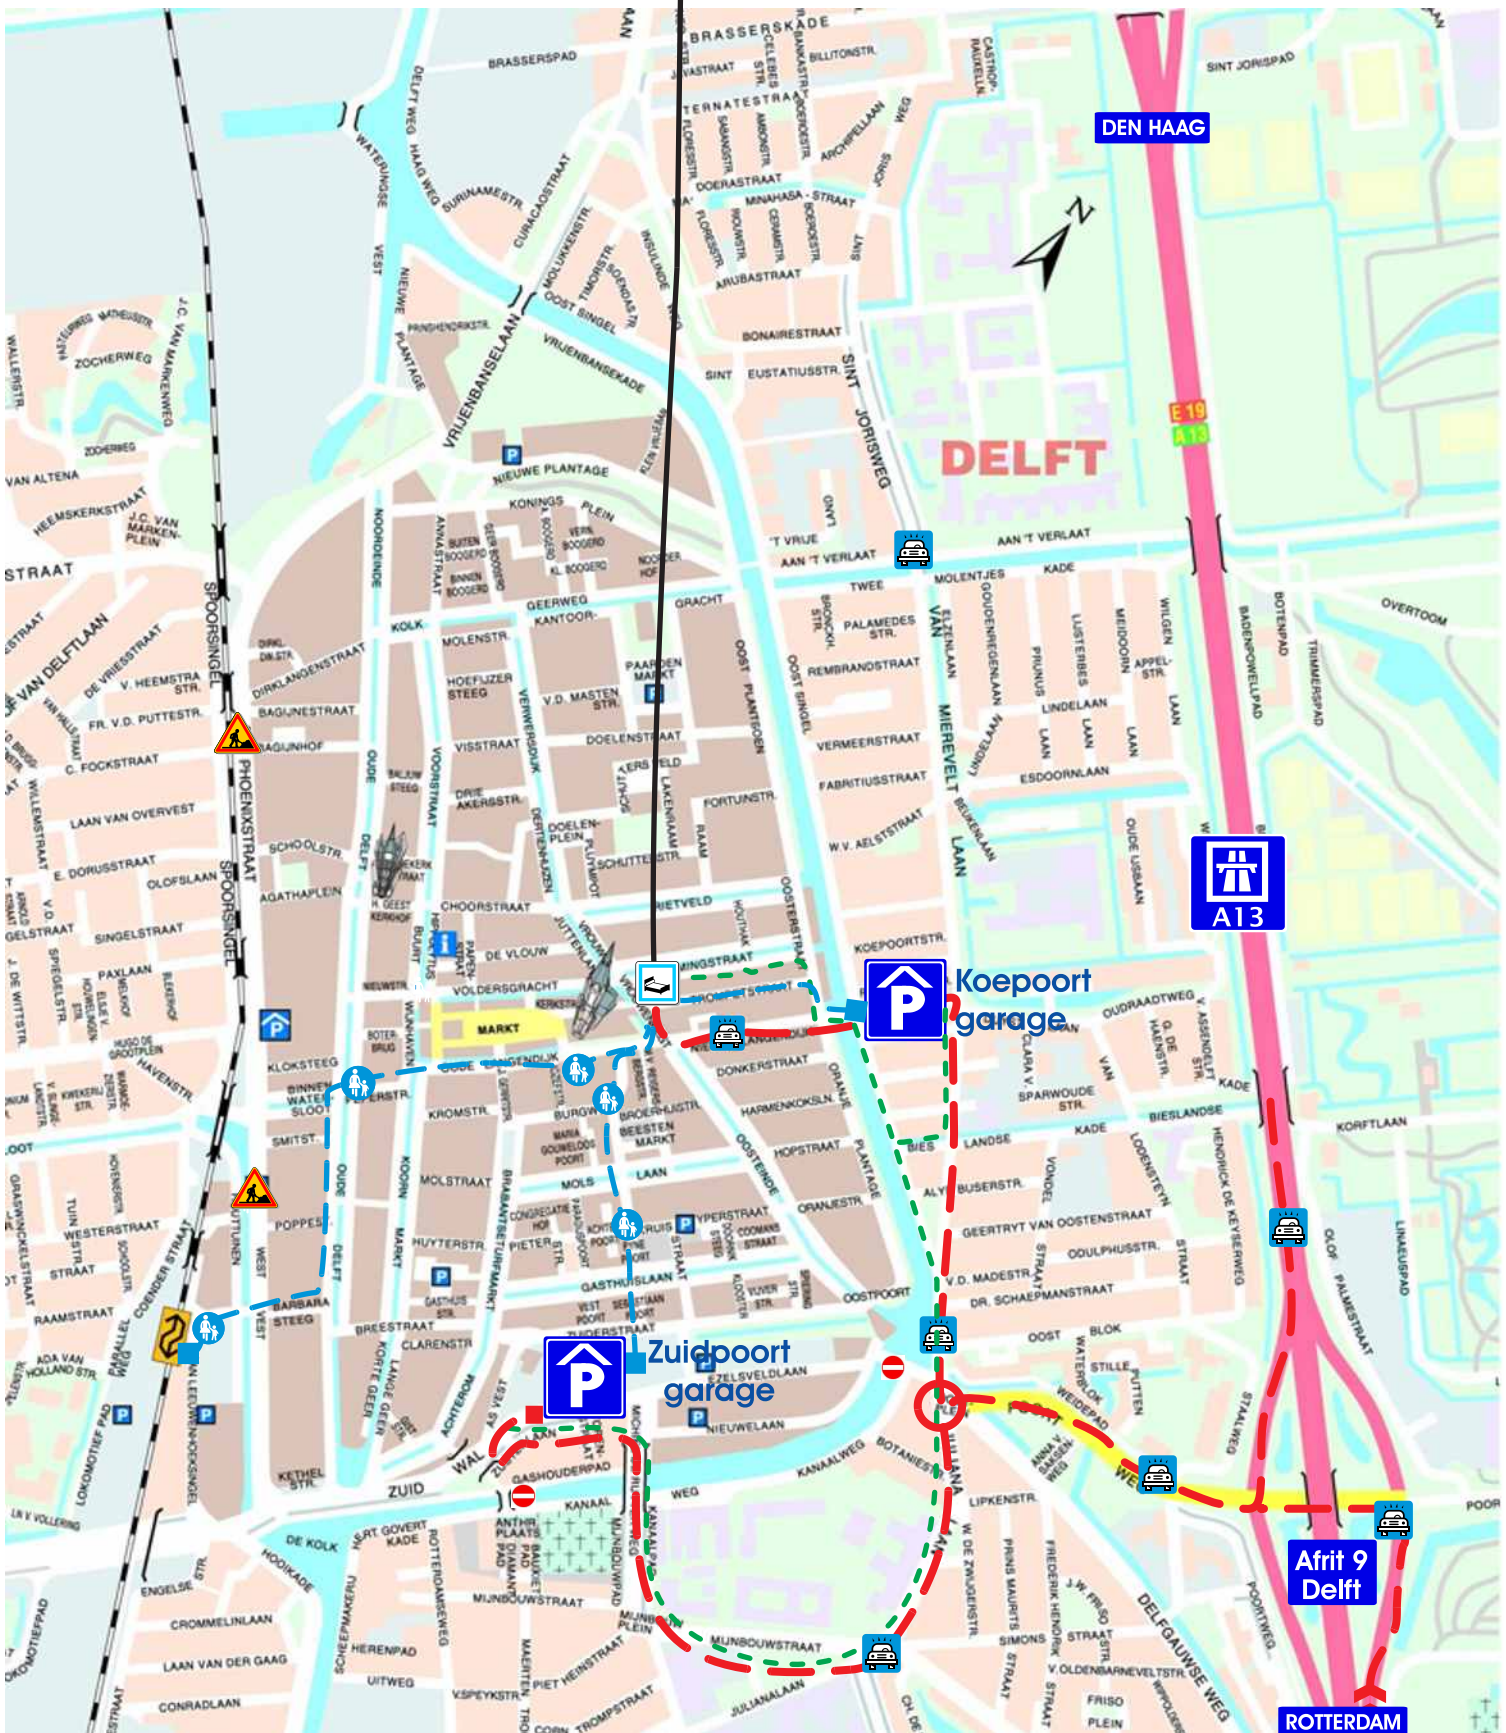

Vrouwenregt 9 - 2611 KK Delft tel: +31 15 2190219

Route auto naar hotel of garage

Loop route van garage of station naar hotel

Route auto van hotel naar garage